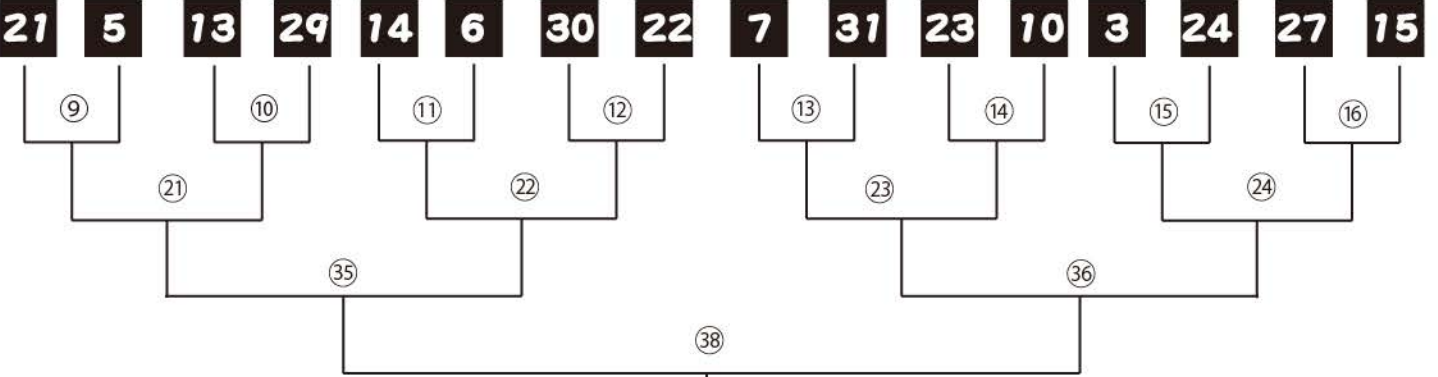

## 31 キラキラ橘一門 三角部屋

はしびろこう(ウガンダ共和国マバンバ 出身)

- ① 突き出し
- ② 生魚
- ③ 強そうな目と後頭部の羽毛

## 32 キラキラ橘部屋

はとすけ丸 (ブラジル 出身)

- ① ウルトラシュート
- ② プロテイン
- ③ サッカーボール、髪の毛

- 鬼太郎 (亀山)
- クール&キュート (キヲキヲ橋)
- ハリテ富士 (キヲキヲ橋)
- ドラゴの山 (東駒形)
- かわいいざかり (東回島)
- アラベスク山 (亀山)
- はしびろこう (キヲキヲ橋)
- ラーメン山 (東回島)
- すっぱいだー (亀山)
- フラゴン (キヲキヲ橋)
- うさぎ山 (東駒形)
- サンタ山 (亀山)
- ドリル山 (キヲキヲ橋)
- クルマロボ (東回島)
- プク志町 (東駒形)
- どすこいJC (亀山)