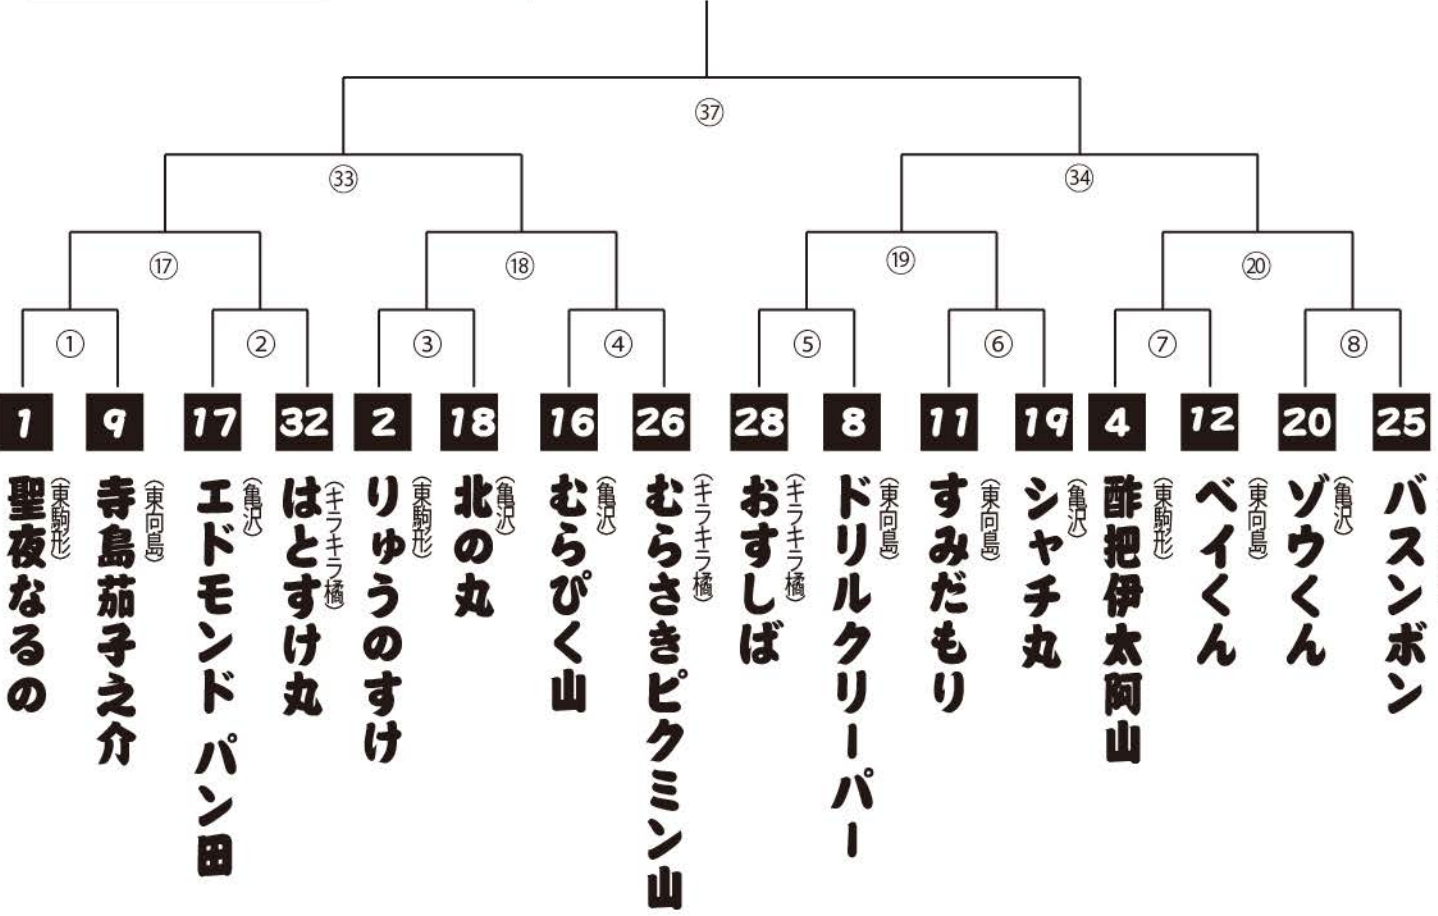

横綱 (39)

- 1 聖夜なるの (東駒形)
- 9 寺島茄子之介 (東回島)
- 17 エドモンドパン田 (亀山)
- 32 はとすけ丸 (キヲキヲ橋)
- 2 りゅうのすけ (東駒形)
- 18 北の丸 (亀山)
- 16 むらびく山 (亀山)
- 26 むらさきピクミン山 (キヲキヲ橋)
- 28 おすしば (キヲキヲ橋)
- 8 ドリルクリーパー (東回島)
- 11 すみだもり (東回島)
- 19 シヤチ丸 (亀山)
- 4 酢把伊太阿山 (東駒形)
- 12 ベイくん (東回島)
- 20 ゾウくん (亀山)
- 25 バスンボン (キヲキヲ橋)