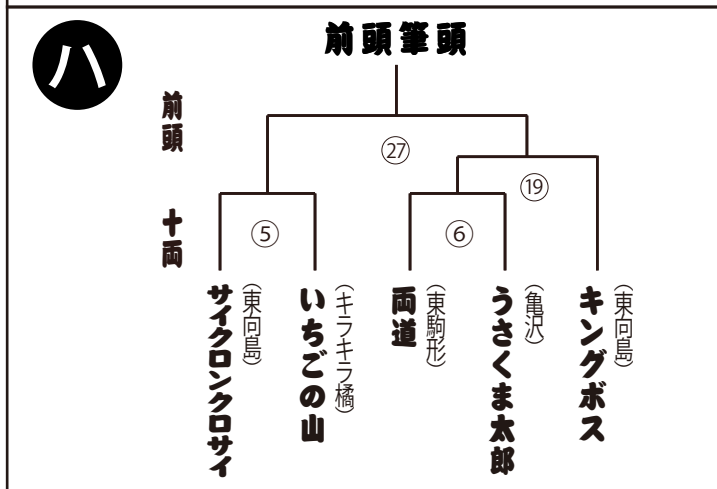

39 キラキラ橘部屋

キラキラ橘部屋
アロハ山

アロハ山 (北海道出身)

- ① サンオイルビーム
- ② マンゴー
- ③ お腹が見えるびちびちのシャツ、まわしのさがりをねじった

40 キラキラ橘部屋

キラキラ橘部屋
覇気勇丸

覇気勇丸 (業平5丁目海賊船出身)

- ① (グラグラの実を使って) 地震を起こす
- ② グラグラの実、午後の紅茶
- ③ 左手で覇気を投入するところ

幕内トーナメント

※敗者はチャレンジマッチに出場します

チャレンジマッチ

㉟

㊿

㊿

㊿

㊿