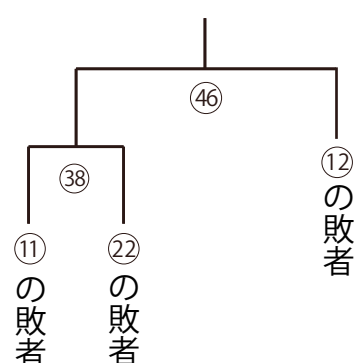

39 キラキラ橘部屋

キラキラ橘部屋
アロハ山

アロハ山 (北海道出身)

- ① サンオイルビーム
- ② マンゴー
- ③ お腹が見えるびちびちのシャツ、まわしのさがりをねじった

40 キラキラ橘部屋

キラキラ橘部屋
覇気勇丸

覇気勇丸 (業平5丁目海賊船出身)

- ① (グラグラの実を使って) 地震を起こす
- ② グラグラの実、午後の紅茶
- ③ 左手で覇気を投入するところ

幕内トーナメント

※敗者はチャレンジマッチに出場します

チャレンジマッチ

㉟

㊿

㊿

㊿

㊿

㊿

㊿

㊿

三役トーナメント

33試合目～48試合目は、
十両力士たちによる
チャレンジマッチです。

横綱

大関
関脇
中結

エキシビジョンマッチ

とっとりけんび場所 (鳥取県)

うつぶき部屋

おっばい山 (琴浦町 出身)

- ① ミルク押しだし
- ② 新鮮な草
- ③ 顔の表情

東 横綱

西 大関

南国場所 (高知県)

鏡川