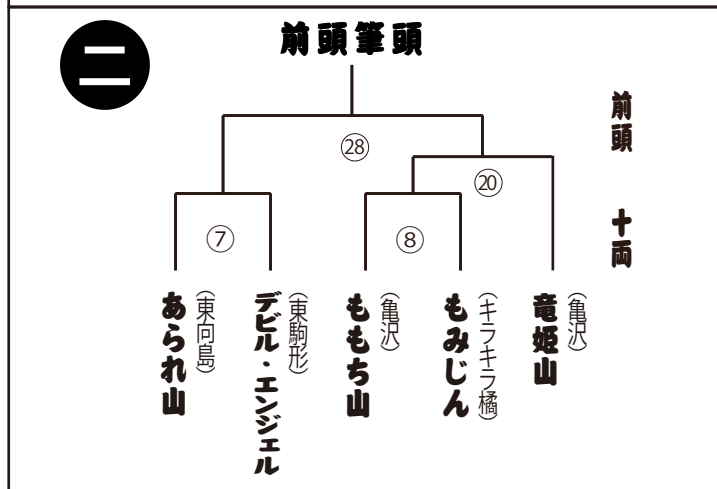

39 キラキラ橘部屋

キラキラ橘部屋
アロハ山

アロハ山 (北海道出身)

- ① サンオイルビーム
- ② マンゴー
- ③ お腹が見えるびちびちのシャツ、まわしのさがりをねじった

40 キラキラ橘部屋

キラキラ橘部屋
覇気勇丸

覇気勇丸 (業平5丁目海賊船出身)

- ① (グラグラの実を使って) 地震を起こす
- ② グラグラの実、午後の紅茶
- ③ 左手で覇気を投入するところ

幕内トーナメント

※敗者はチャレンジマッチに出場します

チャレンジマッチ

㉟

㊿

㊿

㊿

㊿