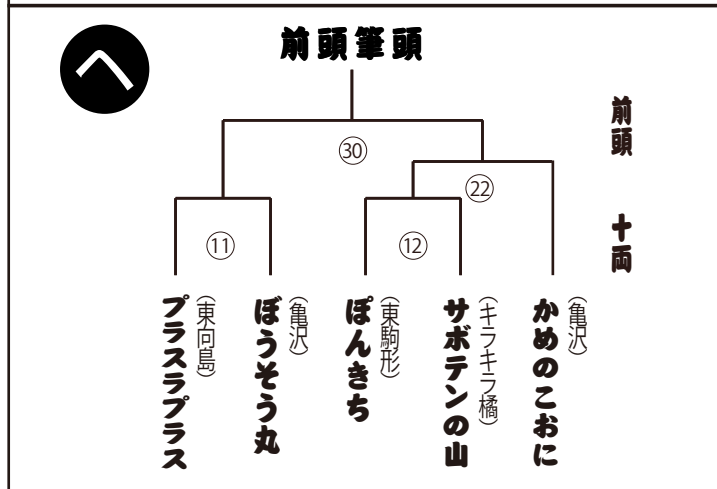

39 キラキラ橘部屋

キラキラ橘部屋
アロハ山

アロハ山 (北海道出身)

- ① サンオイルビーム
- ② マンゴー
- ③ お腹が見えるびちびちのシャツ、まわしのさがりをねじった

40 キラキラ橘部屋

キラキラ橘部屋
覇気勇丸

覇気勇丸 (業平5丁目海賊船出身)

- ① (グラグラの実を使って) 地震を起こす
- ② グラグラの実、午後の紅茶
- ③ 左手で覇気を投入するところ

幕内トーナメント

※敗者はチャレンジマッチに出場します

チャレンジマッチ

㉟

㊿

㊿

㊿

㊿