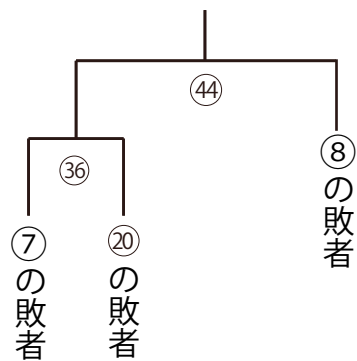

39 キラキラ橘部屋

キラキラ橘部屋
アロハ山

アロハ山 (北海道出身)

- ① サンオイルビーム
- ② マンゴー
- ③ お腹が見えるびちびちのシャツ、まわしのさがりをねじった

40 キラキラ橘部屋

キラキラ橘部屋
覇気勇丸

覇気勇丸 (業平5丁目海賊船出身)

- ① (グラグラの実を使って) 地震を起こす
- ② グラグラの実、午後の紅茶
- ③ 左手で覇気を投入するところ

幕内トーナメント

※敗者はチャレンジマッチに出場します

チャレンジマッチ

㉟

㊿

㊿

㊿

㊿

㊿

㊿

㊿

三役トーナメント

33試合目～48試合目は、
十両力士たちによる
チャレンジマッチです。

横綱

大関
関脇
中結

エキシビジョンマッチ

とっとりけんび場所 (鳥取県)

うつぶき部屋

おっばい山 (琴浦町 出身)

- ① ミルク押しだし
- ② 新鮮な草
- ③ 顔の表情

東 横綱

西 大関

南国場所 (高知県)

鏡川