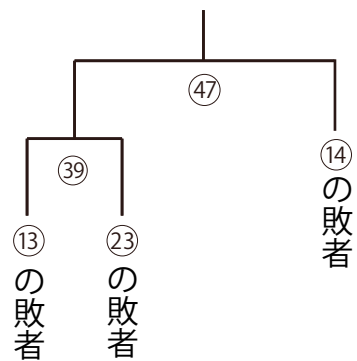

39 キラキラ橘部屋

キラキラ橘部屋
アロハ山

アロハ山 (北海道出身)

- ① サンオイルビーム
- ② マンゴー
- ③ お腹が見えるびちびちのシャツ、まわしのさがりをねじった

40 キラキラ橘部屋

キラキラ橘部屋
覇気勇丸

覇気勇丸 (業平5丁目海賊船出身)

- ① (グラグラの実を使って) 地震を起こす
- ② グラグラの実、午後の紅茶
- ③ 左手で覇気を投入するところ

幕内トーナメント

※敗者はチャレンジマッチに出場します

チャレンジマッチ

㉟

㊿

㊿

㊿

㊿

㊿

㊿

㊿

三役トーナメント

33試合目～48試合目は、
十両力士たちによる
チャレンジマッチです。

横綱

大関
関脇
中結

エキシビジョンマッチ

とっとりけんび場所 (鳥取県)

うつぶき部屋

おっばい山 (琴浦町 出身)

- ① ミルク押しだし
- ② 新鮮な草
- ③ 顔の表情

東 横綱

西 大関

南国場所 (高知県)

鏡川