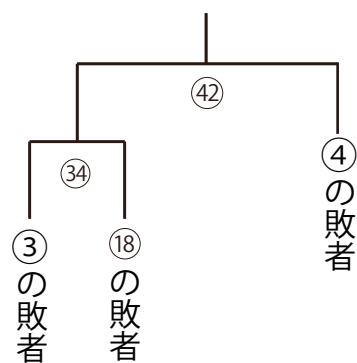

39 キラキラ橘部屋

キラキラ橘部屋
アロハ山

アロハ山 (北海道出身)

- ① サンオイルビーム
- ② マンゴー
- ③ お腹が見えるびちびちのシャツ、まわしのさがりをねじった

40 キラキラ橘部屋

キラキラ橘部屋
覇気勇丸

覇気勇丸 (業平5丁目海賊船出身)

- ① (グラグラの実を使って) 地震を起こす
- ② グラグラの実、午後の紅茶
- ③ 左手で覇気を投入するところ

幕内トーナメント

※敗者はチャレンジマッチに出場します

チャレンジマッチ

㉟

㊿

㊿

㊿

㊿

㊿

㊿

㊿

三役トーナメント

33試合目～48試合目は、
十両力士たちによる
チャレンジマッチです。

横綱

大関
関脇
中結

エキシビジョンマッチ

とっとりけんび場所 (鳥取県)

うつぶき部屋

おっばい山 (琴浦町 出身)

- ① ミルク押しだし
- ② 新鮮な草
- ③ 顔の表情

東 横綱

西 大関

南国場所 (高知県)

鏡川