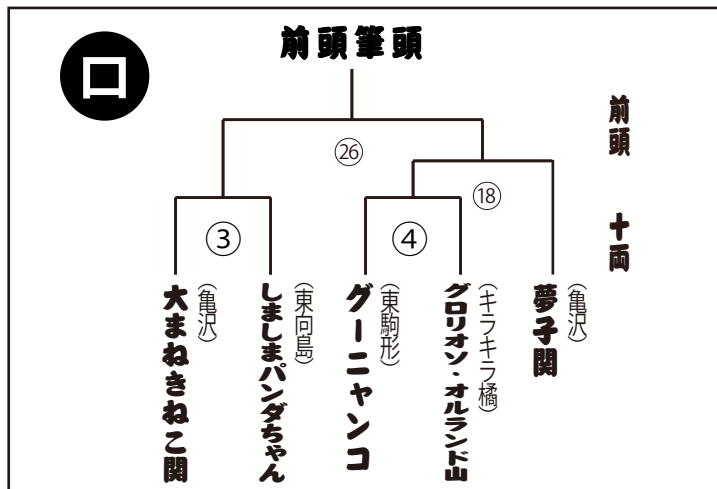

39 キラキラ橘部屋

キラキラ橘部屋
アロハ山

アロハ山 (北海道出身)

- ① サンオイルビーム
- ② マンゴー
- ③ お腹が見えるびちびちのシャツ、まわしのさがりをねじった

40 キラキラ橘部屋

キラキラ橘部屋
覇気勇丸

覇気勇丸 (業平5丁目海賊船出身)

- ① (グラグラの実を使って) 地震を起こす
- ② グラグラの実、午後の紅茶
- ③ 左手で覇気を投入するところ

幕内トーナメント

※敗者はチャレンジマッチに出場します

チャレンジマッチ

㉟

㊿

㊿

㊿

㊿