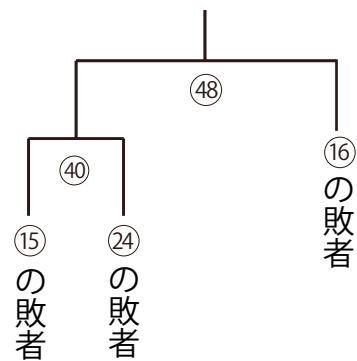

39 キラキラ橘部屋

キラキラ橘部屋
アロハ山

アロハ山 (北海道出身)

- ① サンオイルビーム
- ② マンゴー
- ③ お腹が見えるびちびちのシャツ、まわしのさがりをねじった

40 キラキラ橘部屋

キラキラ橘部屋
覇気勇丸

覇気勇丸 (業平5丁目海賊船出身)

- ① (グラグラの実を使って) 地震を起こす
- ② グラグラの実、午後の紅茶
- ③ 左手で覇気を投入するところ

幕内トーナメント

※敗者はチャレンジマッチに出場します

チャレンジマッチ

㉟

㊿

㊿

㊿

㊿

㊿

㊿

㊿

三役トーナメント

33試合目～48試合目は、
十両力士たちによる
チャレンジマッチです。

横綱

大関
関脇
中結

エキシビジョンマッチ

とっとりけんび場所 (鳥取県)

うつぶき部屋

おっばい山 (琴浦町 出身)

- ① ミルク押しだし
- ② 新鮮な草
- ③ 顔の表情

東 横綱

西 大関

南国場所 (高知県)

鏡川