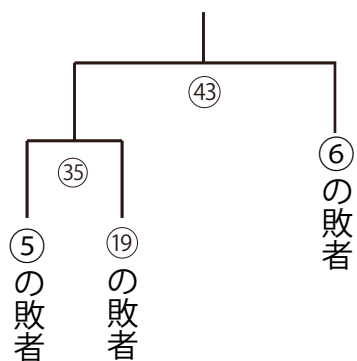

39 キラキラ橘部屋

キラキラ橘部屋
アロハ山

アロハ山 (北海道出身)

- ① サンオイルビーム
- ② マンゴー
- ③ お腹が見えるびちびちのシャツ、まわしのさがりをねじった

40 キラキラ橘部屋

キラキラ橘部屋
覇気勇丸

覇気勇丸 (業平5丁目海賊船出身)

- ① (グラグラの実を使って) 地震を起こす
- ② グラグラの実、午後の紅茶
- ③ 左手で覇気を投入するところ

幕内トーナメント

※敗者はチャレンジマッチに出場します

チャレンジマッチ

㉟

㊿

㊿

㊿

㊿

㊿

㊿

㊿

三役トーナメント

33試合目～48試合目は、
十両力士たちによる
チャレンジマッチです。

横綱

大関
関脇
中結

エキシビジョンマッチ

とっとりけんび場所 (鳥取県)

うつぶき部屋

おっばい山 (琴浦町 出身)

- ① ミルク押しだし
- ② 新鮮な草
- ③ 顔の表情

東 横綱

西 大関

南国場所 (高知県)

鏡川