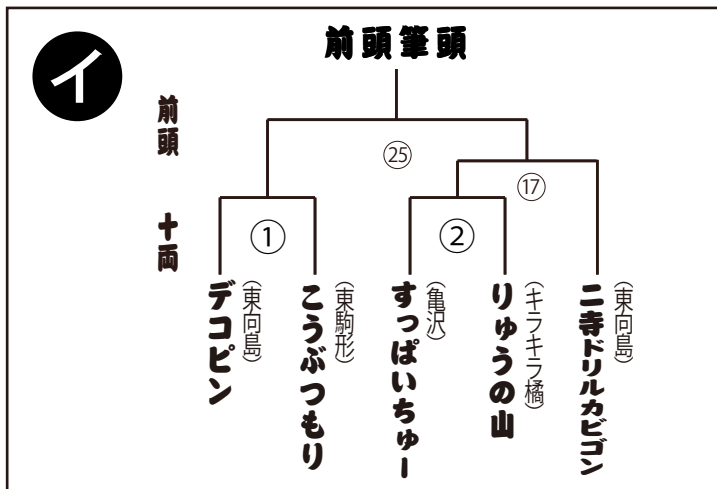

39 キラキラ橘部屋

キラキラ橘部屋
アロハ山

アロハ山 (北海道出身)

- ① サンオイルビーム
- ② マンゴー
- ③ お腹が見えるびちびちのシャツ、まわしのさがりをねじった

40 キラキラ橘部屋

キラキラ橘部屋
覇気勇丸

覇気勇丸 (業平5丁目海賊船出身)

- ① (グラグラの実を使って) 地震を起こす
- ② グラグラの実、午後の紅茶
- ③ 左手で覇気を投入するところ

幕内トーナメント

※敗者はチャレンジマッチに出場します

チャレンジマッチ

㉟

㊿

㊿

㊿

㊿