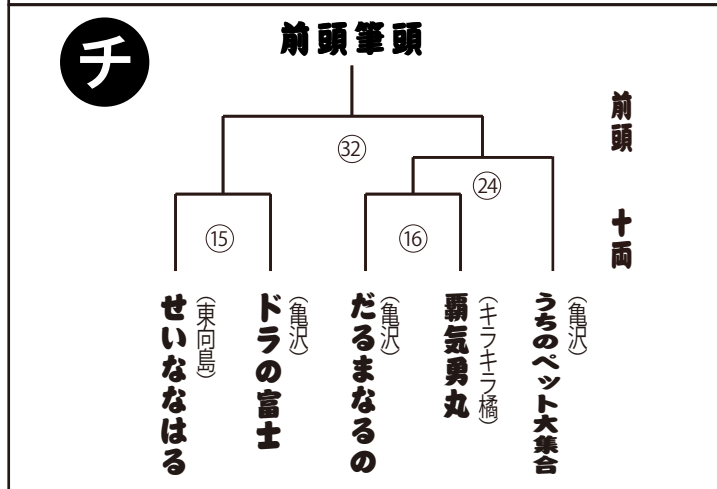

39 キラキラ橘部屋

キラキラ橘部屋
アロハ山

アロハ山 (北海道出身)

- ① サンオイルビーム
- ② マンゴー
- ③ お腹が見えるびちびちのシャツ、まわしのさがりをねじった

40 キラキラ橘部屋

キラキラ橘部屋
覇気勇丸

覇気勇丸 (業平5丁目海賊船出身)

- ① (グラグラの実を使って) 地震を起こす
- ② グラグラの実、午後の紅茶
- ③ 左手で覇気を投入するところ

幕内トーナメント

※敗者はチャレンジマッチに出場します

チャレンジマッチ

㉟

㊿

㊿

㊿

㊿