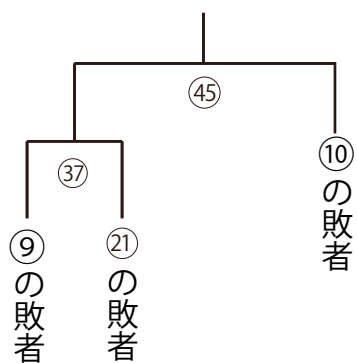

39 キラキラ橘部屋

キラキラ橘部屋
アロハ山

アロハ山 (北海道出身)

- ① サンオイルビーム
- ② マンゴー
- ③ お腹が見えるびちびちのシャツ、まわしのさがりをねじった

40 キラキラ橘部屋

キラキラ橘部屋
覇気勇丸

覇気勇丸 (業平5丁目海賊船出身)

- ① (グラグラの実を使って) 地震を起こす
- ② グラグラの実、午後の紅茶
- ③ 左手で覇気を投入するところ

幕内トーナメント

※敗者はチャレンジマッチに出場します

チャレンジマッチ

㉟

㊿

㊿

㊿

㊿

㊿

㊿

㊿

三役トーナメント

33試合目～48試合目は、
十両力士たちによる
チャレンジマッチです。

横綱

大関
関脇
中結

エキシビジョンマッチ

とっとりけんび場所 (鳥取県)

うつぶき部屋

おっばい山 (琴浦町 出身)

- ① ミルク押しだし
- ② 新鮮な草
- ③ 顔の表情

東 横綱

西 大関

南国場所 (高知県)

鏡川