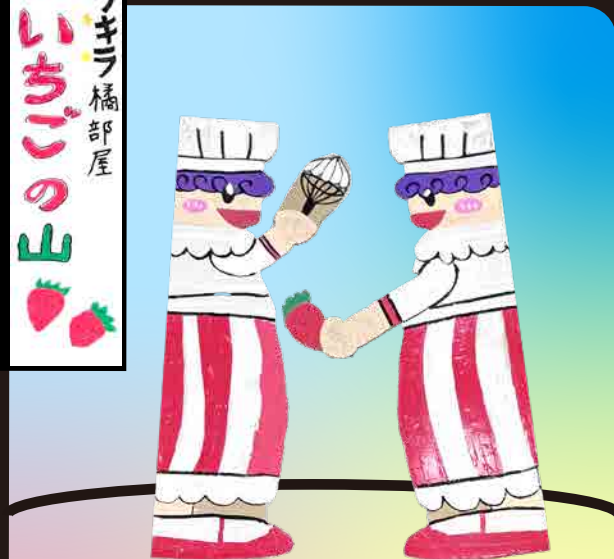

35 キラキラ橘部屋

いちごの山 (フランス・ブルターニュ地方出身)

- ① ホイップすべり投げ
- ② ケーキ
- ③ 手 (ホイップ、いちご)