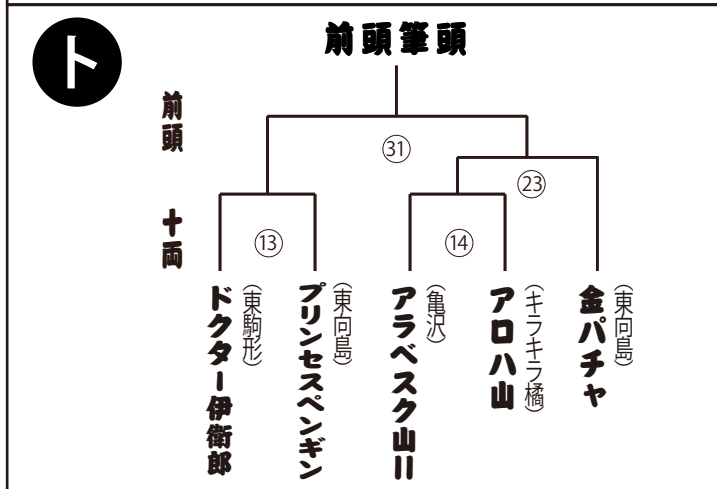

39 キラキラ橘部屋

キラキラ橘部屋
アロハ山

アロハ山 (北海道出身)

- ① サンオイルビーム
- ② マンゴー
- ③ お腹が見えるびちびちのシャツ、まわしのさがりをねじった

40 キラキラ橘部屋

キラキラ橘部屋
覇気勇丸

覇気勇丸 (業平5丁目海賊船出身)

- ① (グラグラの実を使って) 地震を起こす
- ② グラグラの実、午後の紅茶
- ③ 左手で覇気を投入するところ

幕内トーナメント

※敗者はチャレンジマッチに出場します

チャレンジマッチ

㉟

㊿

㊿

㊿

㊿