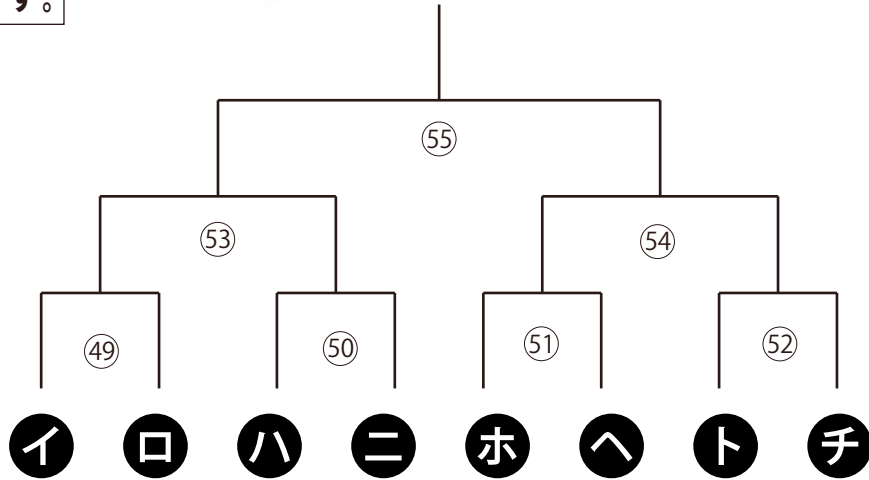

㊿

㊿

㊿

三役トーナメント

33試合目～48試合目は、
十両力士たちによる
チャレンジマッチです。

横綱

大関
関脇
中結

エキシビジョンマッチ

とっとりけんび場所 (鳥取県)

うつぶき部屋

おっばい山 (琴浦町 出身)

- ① ミルク押しだし
- ② 新鮮な草
- ③ 顔の表情

東 横綱

西 大関

南国場所 (高知県)

鏡川