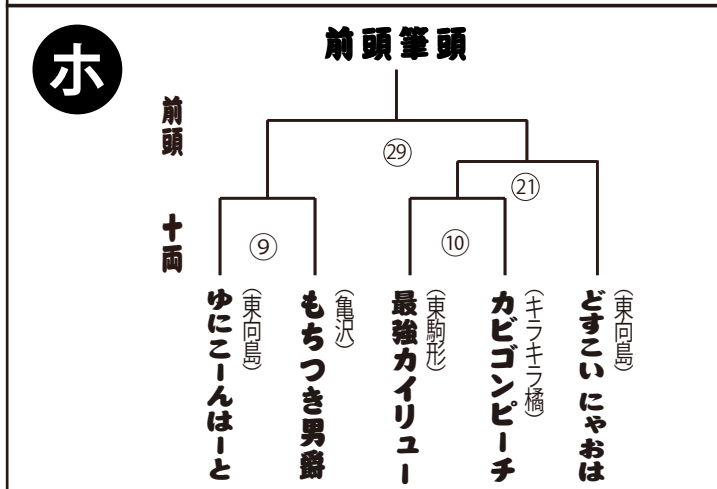

39 キラキラ橘部屋

キラキラ橘部屋
アロハ山

アロハ山 (北海道出身)

- ① サンオイルビーム
- ② マンゴー
- ③ お腹が見えるびちびちのシャツ、まわしのさがりをねじった

40 キラキラ橘部屋

キラキラ橘部屋
覇気勇丸

覇気勇丸 (業平5丁目海賊船出身)

- ① (グラグラの実を使って) 地震を起こす
- ② グラグラの実、午後の紅茶
- ③ 左手で覇気を投入するところ

幕内トーナメント

※敗者はチャレンジマッチに出場します

チャレンジマッチ

㉟

㊿

㊿

㊿

㊿