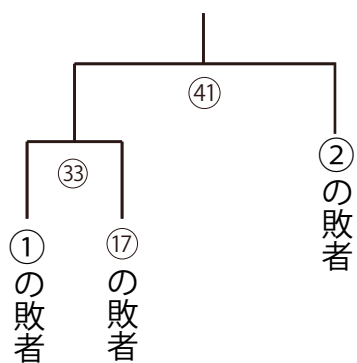

39 キラキラ橘部屋

キラキラ橘部屋
アロハ山

アロハ山 (北海道出身)

- ① サンオイルビーム
- ② マンゴー
- ③ お腹が見えるびちびちのシャツ、まわしのさがりをねじった

40 キラキラ橘部屋

キラキラ橘部屋
覇気勇丸

覇気勇丸 (業平5丁目海賊船出身)

- ① (グラグラの実を使って) 地震を起こす
- ② グラグラの実、午後の紅茶
- ③ 左手で覇気を投入するところ

幕内トーナメント

※敗者はチャレンジマッチに出場します

チャレンジマッチ

㉟

㊿

㊿

㊿

㊿