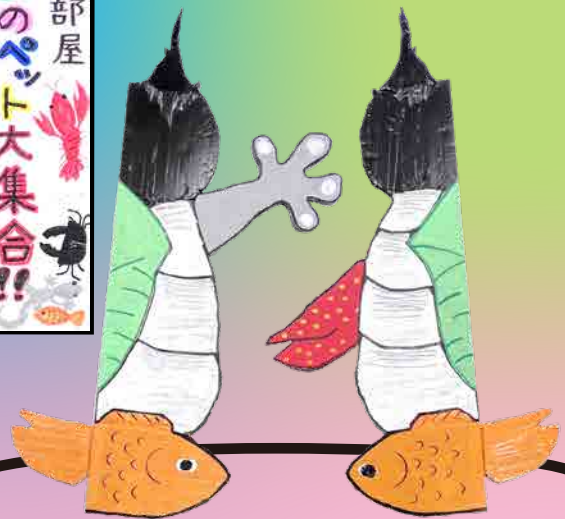

26 亀沢部屋

うちのペット大集合 (世界中のいろいろな土地出身)

- ① 冬眠、降参
- ② おれたちがあげるエサ
- ③ 飼っている生きものをすべてあわせた

か
め
の
こ
お
に
か
め
ざ
え
い
や